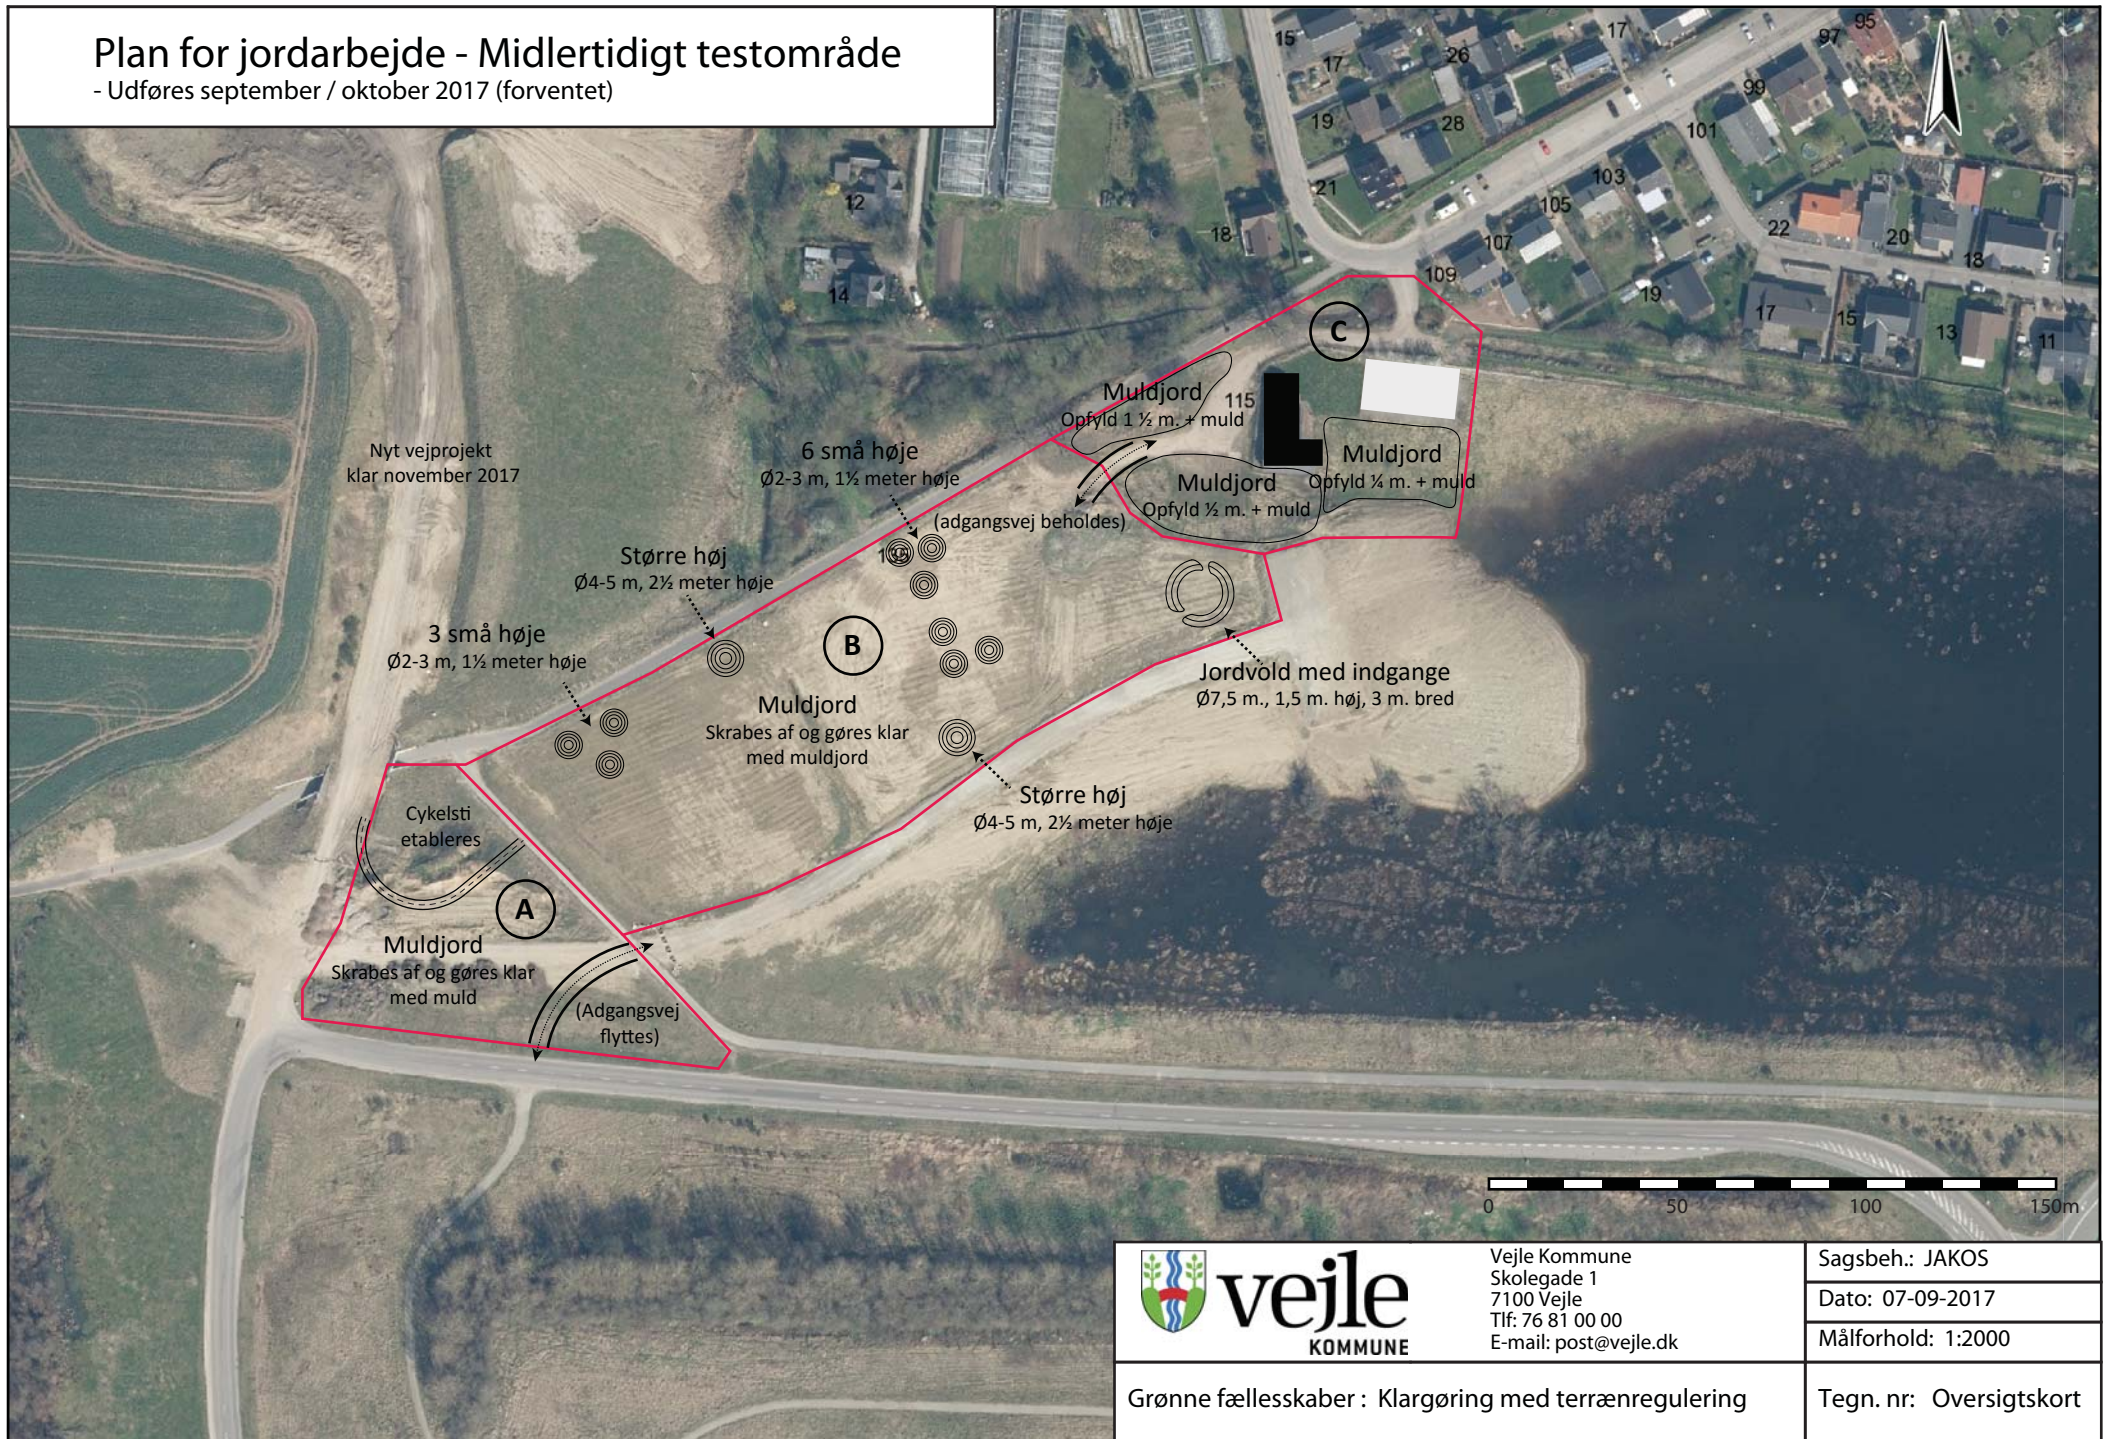

# Plan for jordarbejde - Midlertidigt testområde

- Udføres september / oktober 2017 (forventet)

	Vejle Kommune Skolegade 1 7100 Vejle Tlf: 76 81 00 00 E-mail: post@vejle.dk	Sagsbeh.: JAKOS
	Grønne fællesskaber : Klargøring med terrænregulering	Dato: 07-09-2017 Målforhold: 1:2000
		Tegn. nr: Oversigtskort