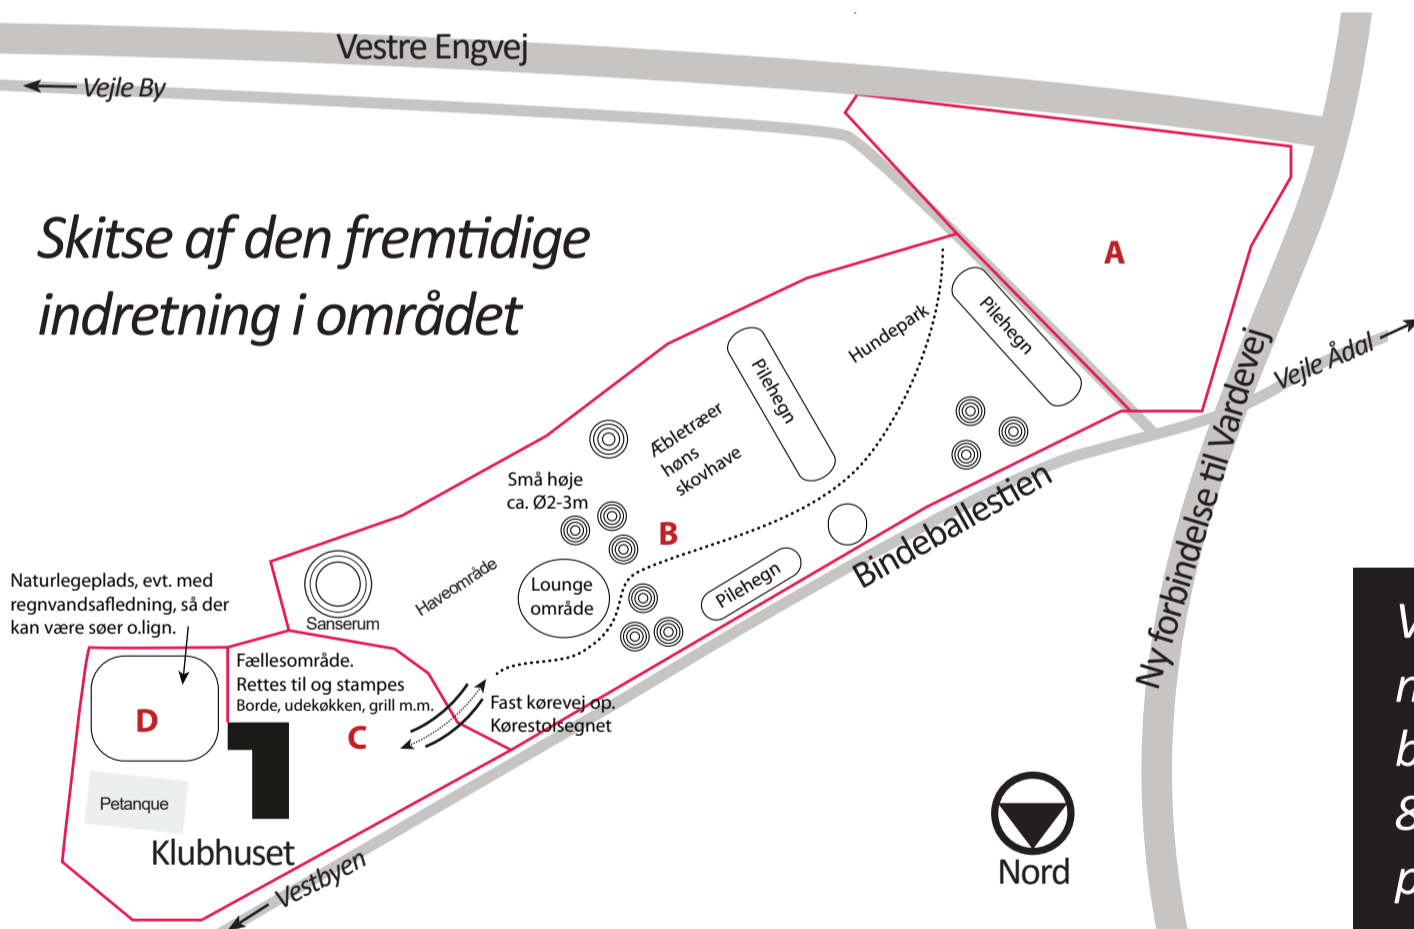

### Skitse af den fremtidige indretning i området

*Vejle vokser. Ny Rosborg er en helt ny bydel, hvor nogle af fremtidens borgere kan bo. Hele arealet er på 80 Ha. Vi regner med at her bliver plads til 5.000 mennesker.*